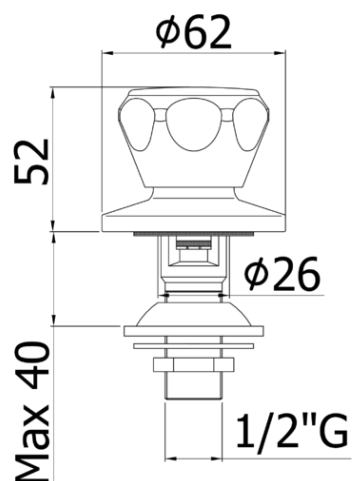

## DESCRIZIONE | DESCRIPTION

- Rubinetto bidet completo di:
- attacco 1/2"G

- Tap for bidet complete with:
- 1/2"G connection