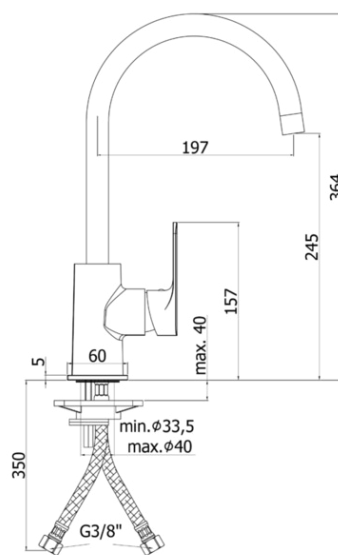

sly

DESCRIZIONE | DESCRIPTION

- Miscelatore lavello monoforo con canna orientabile completo di:
- aeratore M22x1F
- set 2 flessibili inox 3/8"G

- One-hole sink mixer with swivelling spout complete with:
- aerator M22x1F
- set of 2 stainless steel hoses 3/8"G

ARTICOLO | ARTICLE

SY 181..

- con canna tubo
- with tube spout

RAPPORTO PROVA PORTATA | FLOW RATE REPORT

	Uscita outlet	Pressione / Pressure (bar)									
		0,5	1	1.5	2	2.5	3	3.5	4	4.5	5
Portata / Flow rate (l / min)		5.1	7.48	9.24	10.76	12.02	13.21	14.29	15.36	16.35	17.21