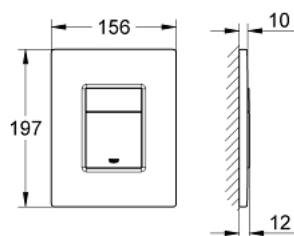

38 732 000 SKATE COSMOPOLITAN PIASTRA DI AZIONAMENTO

DESCRIZIONE PRODOTTO

- Colore: cromo
- per cassette di sciacquo da incasso Dual Flush e Start & Stop
- per valvola di scarico pneumatica AV1
- dimensioni 156 x 197 mm
- in ABS
- con tecnologia GROHE Water Saving per il risparmio idrico
- per cassette, Uniset e Rapid SL 130 mm di spessore
- per installazione con Rapid SLX dima di montaggio 66 791 da acquistare separatamente