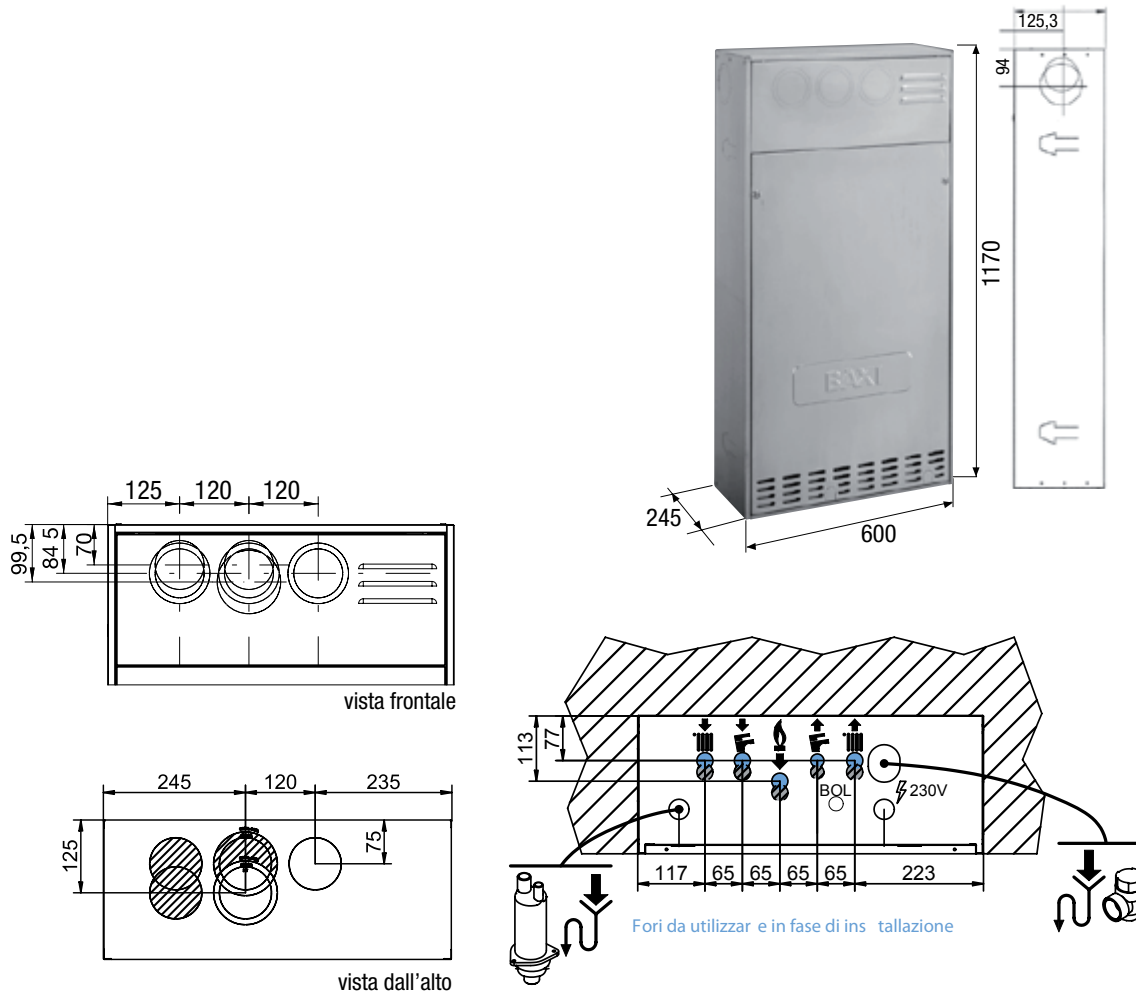

LUNA DUO-TEC IN+ (CON CASSA)

BAXI

Cassa universale
per tutti i modelli
KHG71410991

	Scarico condensa
	Scarico valvola di sicurezza
	Mandata impianto di riscaldamento (G3/4")
	Mandata acqua calda sanitaria (G1/2") modelli 24 e 28 / bollitore (G3/4") modello 1.24
	Entrata GAS (G3/4")
	Entrata acqua fredda sanitaria / Caricamento impianto (G1/2")
	Ritorno impianto di riscaldamento (G3/4")
	BOL Entrata bollitore solare (G1/2")

Dima di montaggio

GRAFICO POMPA