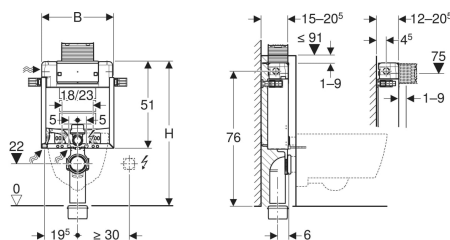

## Modulo Geberit Combifix per vaso sospeso, 82 cm, con cassetta di risciacquo da incasso Omega 12 cm

Figura di esempio

### Destinazioni d'uso

- Per pareti in muratura
- Per il montaggio in installazioni applicate davanti alla parete ad altezza parziale
- Per vasi sospesi con quote di collegamento secondo EN 33:2011
- Per risciacquo a due quantità

### Proprietà

- Telaio di montaggio verniciato a polvere
- Telaio di montaggio con quattro staffe di fissaggio
- Profondità di montaggio regolabile, 12–20,5 cm
- Curva tecnica montabile senz'attrezzi
- Cassetta di risciacquo da incasso con azionamento dall'alto o frontale
- Cassetta di risciacquo da incasso isolata contro la condensa
- Lavori di montaggio e manutenzione sulla cassetta di risciacquo da incasso senz'attrezzi

### Materiale in dotazione

- Allacciamento idrico R 1/2", compatibile MF, con rubinetto d'arresto integrato e manopola
- Protezione cantiere con apertura per l'ispezione
- Set per allacciamento per WC,  $\varnothing$  90 mm
- Curva tecnica in PE-HD,  $\varnothing$  90 mm
- Manicotto di collegamento in PE-HD,  $\varnothing$  90/110 mm
- 2 tappi di protezione
- Set disaccoppiante
- 2 barre filettate M12
- Materiale di fissaggio