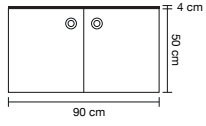

80 cm

piano d'appoggio lavabo

4 cm

50 cm

90 cm

46 cm

COLORI
DISPONIBILI

Stone grey