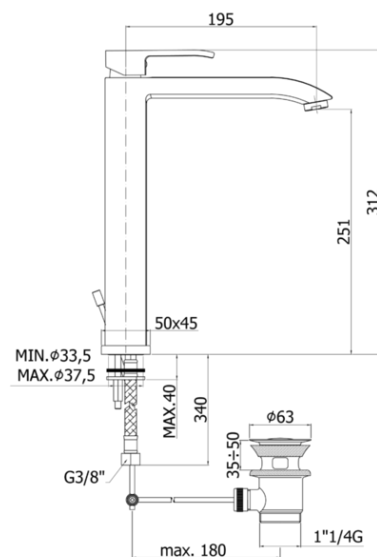

## level

## DESCRIZIONE | DESCRIPTION

- Miscelatore lavabo prolungato completo di:
- aeratore M24x1
- set 2 flessibili inox 3/8"G

- Tall wash basin mixer complete with:
- aerator M24x1
- set of 2 stainless steel hoses 3/8"G

## LES 085..

- con scarico automatico 1"1/4G
- with 1"1/4G pop up waste

## LES 081K..

- con scarico Clic-Clac 1"1/4G
- with 1"1/4G Clic-Clac press top waste