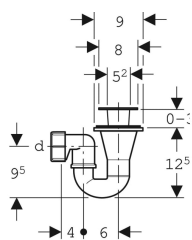

Sifone doccia Geberit d62, con piletta

Figura di esempio

Destinazioni d'uso

- Per piatti doccia con foro per la piletta \varnothing 62 mm

Dati tecnici

Portata massima di scarico con altezza battente 120 mm	0.4 l/s
Altezza della chiusura idraulica	50 mm

Materiale in dotazione

- Piletta di scarico in acciaio inox
- Griglia
- Sifone

No. art.	Colore / superficie	d, \varnothing
150.071.21.1	Cromato lucido	40 mm

- PER MAGGIORI INFORMAZIONI INQUADRA IL QR CODE