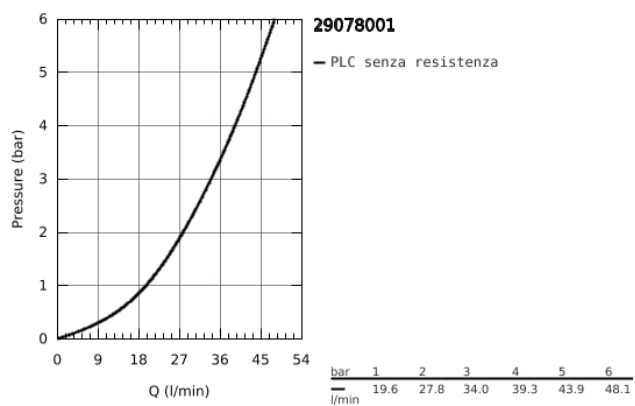

29 078 001 BAUEDGE MISCELATORE MONOCOMANDO PER DOCCIA