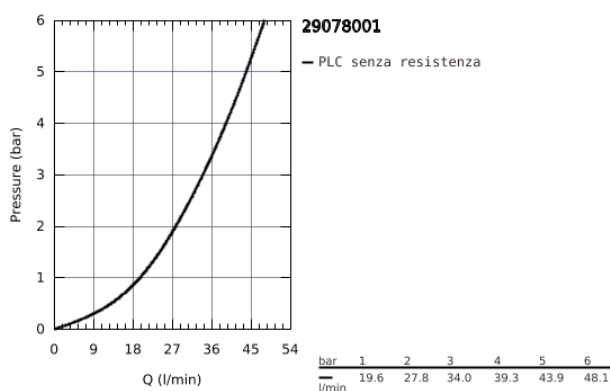

## 29 078 001 BAUEDGE MISCELATORE MONOCOMANDO PER DOCCIA

### DESCRIZIONE PRODOTTO

- Colore: cromo
- montaggio a incasso
- composto da:
  - parte esterna
  - leva in metallo
  - corpo incasso
- cartuccia a dischi ceramici GROHE Long-Life da 46 mm
- dotato di serie di limitatore di portata regolabile
- fissaggi nascosti
- disponibile limitatore di temperatura (da attivare) come accessorio art. 46 375
- REFERENZA DEDICATA AL CANALE TRADIZIONALE.