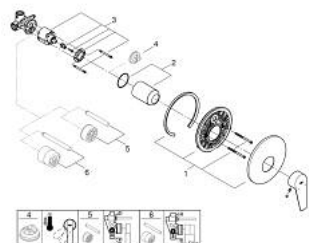

29 078 001 **BAUEDGE MISCELATORE MONOCOMANDO PER DOCCIA**

PARTI DI RICAMBIO , settembre 2018 – now

- 1: Rosetta (Ordine n. 46904000)
- 2: Cappuccio (Ordine n. 09038000)
- 3: Cartuccia (Ordine n. 46048000)
- 4: Limitatore di temperatura (Ordine n. 46375000)*
- 5: Prolunga (Ordine n. 46191000)*
- 6: Prolunga (Ordine n. 46343000)*

* Accessori speciali