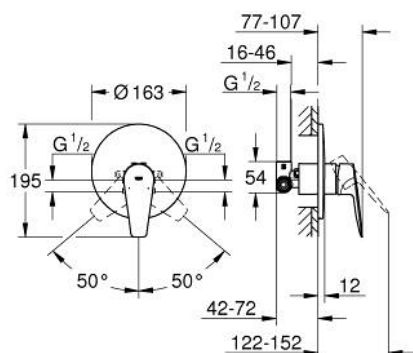

## 29 078 001 BAUEDGE MISCELATORE MONOCOMANDO PER DOCCIA

### DESCRIZIONE PRODOTTO

- Colore: cromo
- montaggio a incasso
- composto da:
  - parte esterna
  - leva in metallo
  - corpo incasso
- cartuccia a dischi ceramici GROHE Long-Life da 46 mm
- dotato di serie di limitatore di portata regolabile
- fissaggi nascosti
- disponibile limitatore di temperatura (da attivare) come accessorio art. 46 375
- REFERENZA DEDICATA AL CANALE TRADIZIONALE.