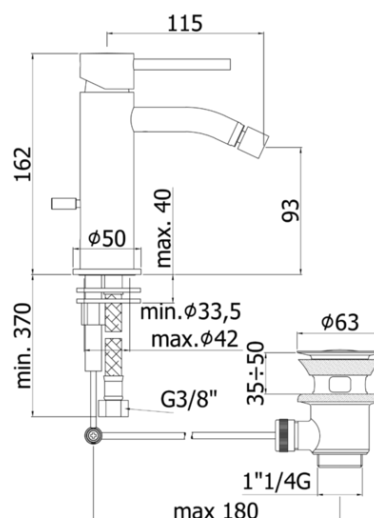

light

DESCRIZIONE | DESCRIPTION

- Miscelatore bidet completo di:
 - con snodo e aeratore M16x1
 - set 2 flessibili inox 3/8"G
- Bidet mixer complete with:
 - with swivel joint and aerator M16x1
 - set of 2 stainless steel hoses 3/8"G