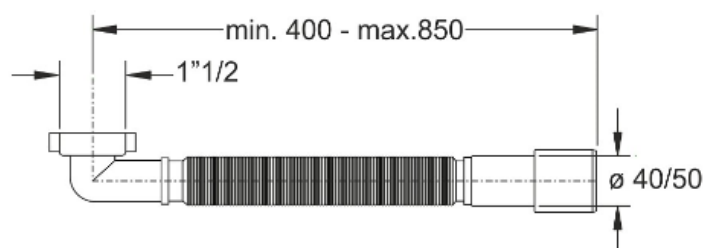

9370FM64Bo

Attacco curvo - 1"1/2 x Ø 40/50 mm

Tubo flessibile ed estensibile con attacco curvo a 90°

Scheda tecnica

Descrizione specifica	Con attacco curvo a 90°
Materiale	POLIPROPILENE PP
Colore	BIANCO
Applicazione	Per spazi ridotti

Informazioni logistiche

Peso del pezzo (kg)	0,122
Quantità in cartone	125
Dimensione del cartone (cm)	63,5x42x60
Volume del cartone (m³)	0,160
Quantità su pallet	2125
EAN13	8030575029603

9374FM54Bo

Attacco curvo - 1"1/4 x Ø 32/40 mm

Tubo flessibile ed estensibile con attacco curvo a 90°

Scheda tecnica

Descrizione specifica	Con attacco curvo a 90°
Materiale	POLIPROPILENE PP
Colore	BIANCO
Applicazione	Per spazi ridotti

Informazioni logistiche

Peso del pezzo (kg)	0,11
Quantità in cartone	100
Dimensione del cartone (cm)	60x41x43
Volume del cartone (m ³)	0,106
Quantità su pallet	2500
EAN13	8030575032078