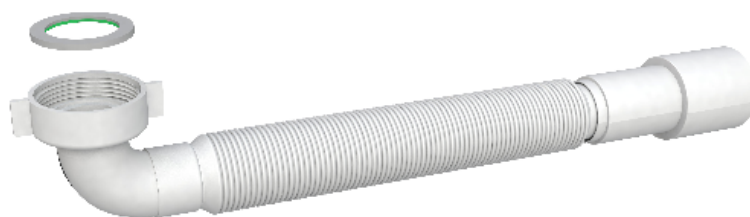

9370FM64Bo

Attacco curvo - 1"1/2 x Ø 40/50 mm

Tubo flessibile ed estensibile con attacco curvo a 90°

Scheda tecnica

Descrizione specifica	Con attacco curvo a 90°
Materiale	POLIPROPILENE PP
Colore	BIANCO
Applicazione	Per spazi ridotti

Informazioni logistiche

Peso del pezzo (kg)	0,122
Quantità in cartone	125
Dimensione del cartone (cm)	63,5x42x60
Volume del cartone (m³)	0,160
Quantità su pallet	2125
EAN13	8030575029603

9374FM54Bo

Attacco curvo - 1"1/4 x Ø 32/40 mm

Tubo flessibile ed estensibile con attacco curvo a 90°

Scheda tecnica

Descrizione specifica	Con attacco curvo a 90°
Materiale	POLIPROPILENE PP
Colore	BIANCO
Applicazione	Per spazi ridotti

Informazioni logistiche