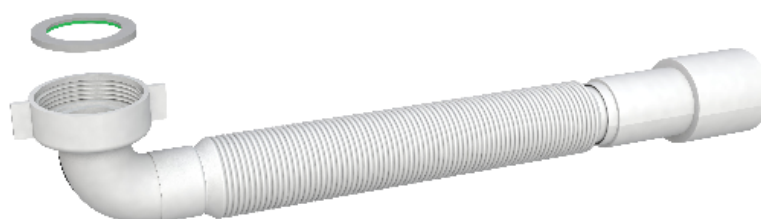

9370FM64Bo

Attacco curvo - 1"1/2 x Ø 40/50 mm

Tubo flessibile ed estensibile con attacco curvo a 90°

Scheda tecnica

Descrizione specifica	Con attacco curvo a 90°
Materiale	POLIPROPILENE PP
Colore	BIANCO
Applicazione	Per spazi ridotti

Informazioni logistiche

Peso del pezzo (kg)	0,122
Quantità in cartone	125
Dimensione del cartone (cm)	63,5x42x60
Volume del cartone (m³)	0,160
Quantità su pallet	2125
EAN13	8030575029603

9374FM54Bo

Attacco curvo - 1"1/4 x Ø 32/40 mm

Tubo flessibile ed estensibile con attacco curvo a 90°

Scheda tecnica

Descrizione specifica	Con attacco curvo a 90°
Materiale	POLIPROPILENE PP
Colore	BIANCO
Applicazione	Per spazi ridotti

Informazioni logistiche