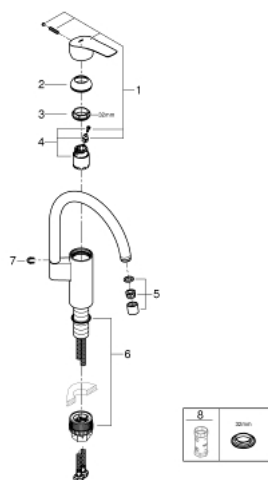

33 202 003 EUROSMART MISCELATORE MONOCOMANDO PER LAVELLO

DESCRIZIONE PRODOTTO

- Colore: cromo
- bocca alta
- cartuccia a dischi ceramici da 35 mm con tecnologia GROHE SilkMove
- con limitatore di temperatura integrato
- dotato di serie di limitatore di portata regolabile
- bocca girevole
- angolo di rotazione 150°
- canale interno dedicato al passaggio dell'acqua piombo e nichel free
- con raccordi flessibili 3/8"
- set di fissaggio in metallo
- maximum flow rate (at 3 bar): 11 l/min
- REFERENZA DEDICATA AL CANALE TRADIZIONALE.

33 202 003 EUROSMART MISCELATORE MONOCOMANDO PER LAVELLO

PARTI DI RICAMBIO , settembre 2019 – now

- 1: leva (Ordine n. 48530000)
 - 2: Cappuccio (Ordine n. 46492000)
 - 3: anello filettato (Ordine n. 46815000)
 - 4: Cartuccia (Ordine n. 46374000)
 - 5: Mousseur (Ordine n. 48418000)
 - 6: Set di installazione (Ordine n. 48477000)
 - 7: Ghiera di sicurezza (Ordine n. 4826600M)
 - 8: Chiave a bussola (Ordine n. 19332000)*
- * Accessori speciali