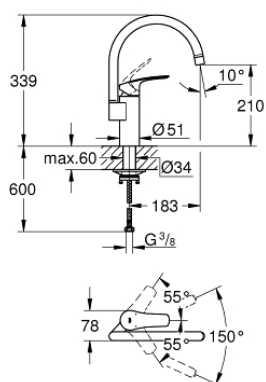

33 202 003 EUROSMART MISCELATORE MONOCOMANDO PER LAVELLO

DESCRIZIONE PRODOTTO

- Colore: cromo
- bocca alta
- cartuccia a dischi ceramici da 35 mm con tecnologia GROHE SilkMove
- con limitatore di temperatura integrato
- dotato di serie di limitatore di portata regolabile
- bocca girevole
- angolo di rotazione 150°
- canale interno dedicato al passaggio dell'acqua piombo e nichel free
- con raccordi flessibili 3/8"
- set di fissaggio in metallo
- maximum flow rate (at 3 bar): 11 l/min
- REFERENZA DEDICATA AL CANALE TRADIZIONALE.

33 202 003 EUROSMART MISCELATORE MONOCOMANDO PER LAVELLO

PARTI DI RICAMBIO , settembre 2019 – now

- 1: leva (Ordine n. 48530000)
 - 2: Cappuccio (Ordine n. 46492000)
 - 3: anello filettato (Ordine n. 46815000)
 - 4: Cartuccia (Ordine n. 46374000)
 - 5: Mousseur (Ordine n. 48418000)
 - 6: Set di installazione (Ordine n. 48477000)
 - 7: Ghiera di sicurezza (Ordine n. 4826600M)
 - 8: Chiave a bussola (Ordine n. 19332000)*
- * Accessori speciali