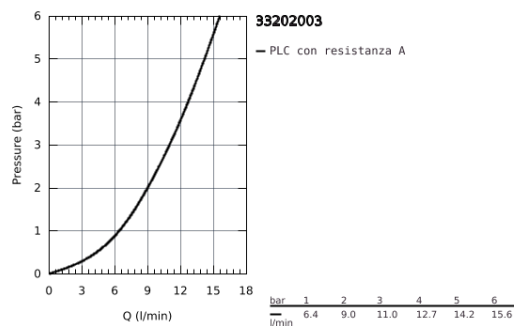

33 202 003 EUROSMART MISCELATORE MONOCOMANDO PER LAVELLO

DESCRIZIONE PRODOTTO

- Colore: cromo
- bocca alta
- cartuccia a dischi ceramici da 35 mm con tecnologia GROHE SilkMove
- con limitatore di temperatura integrato
- dotato di serie di limitatore di portata regolabile
- bocca girevole
- angolo di rotazione 150°
- canale interno dedicato al passaggio dell'acqua piombo e nichel free
- con raccordi flessibili 3/8"
- set di fissaggio in metallo
- maximum flow rate (at 3 bar): 11 l/min
- REFERENZA DEDICATA AL CANALE TRADIZIONALE.