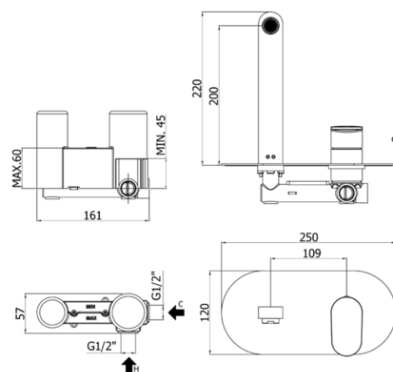

candy

DESCRIZIONE | DESCRIPTION

- Miscelatore incasso lavabo completo di:
 - piastra in acciaio inox 250x120mm
 - attacchi 1/2"G
- Concealed single lever basin mixer complete with:
 - stainless steel wall plate 250x120mm
 - 1/2"G connections

ARTICOLO | ARTICLE

CA 104..

- con bocca e aeratore M24x1 - l. 150mm
- with spout and aerator M24x1 - l. 150mm

CA 105..

- con bocca e aeratore M24x1 - l. 200mm
- with spout and aerator M24x1 - l. 200mm

CA 106..

- con bocca e aeratore M24x1 - l. 245mm
- with spout and aerator M24x1 - l. 245mm

RAPPORTO PROVA PORTATA | FLOW RATE REPORT

	Uscita outlet	Pressione / Pressure (bar)									
		0,5	1	1.5	2	2.5	3	3.5	4	4.5	5
Portata / Flow rate (l / min)		5.86	8.01	9.82	11.28	12.59	13.82	14.91	15.93	16.87	17.82