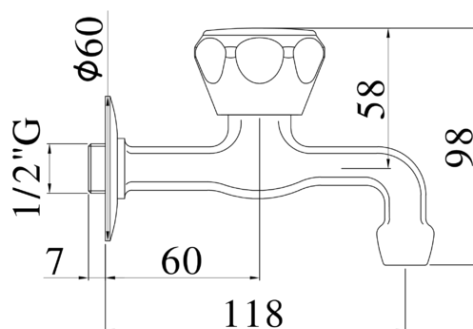

danubio

DESCRIZIONE | DESCRIPTION

- Rubinetto prolungatissimo completo di:
- rosone - Ø60mm
- attacco 1/2"G

- Long wall tap complete with:
- wall plate - Ø60mm
- 1/2"G connection

ARTICOLO | ARTICLE

DA 209..

- senza rompigetto
- without anti-splash

RAPPORTO PROVA PORTATA | FLOW RATE REPORT

	Uscita outlet	Pressione / Pressure (bar)									
		0,5	1	1.5	2	2.5	3	3.5	4	4.5	5
Portata / Flow rate (l / min)		10.8	15.33	18.87	22.02	24.6	27.18	29.49	31.67	33.67	35.5

DOCUMENTI TECNICI | TECHNICAL DOCUMENTS

DIAGRAMMA
PORTATA 1

ESPLOSO
RICAMBI
DA 209

Sito Web

www.paffoni.it