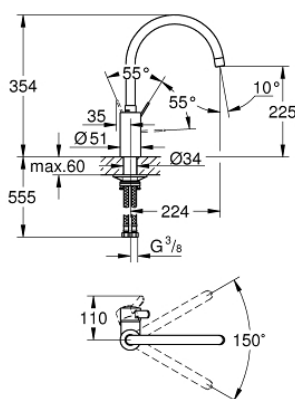

32 843 002 EUROSMART COSMOPOLITAN MISCELATORE MONOCOMANDO PER LAVELLO

DESCRIZIONE PRODOTTO

- Colore: cromo
- bocca alta
- cartuccia a dischi ceramici da 35 mm con tecnologia GROHE SilkMove
- canale interno dedicato al passaggio dell'acqua piombo e nichel free
- dotato di serie di limitatore di portata regolabile
- bocca girevole
- angolo di rotazione 150°
- set di fissaggio in metallo
- maximum flow rate (at 3 bar): 10 l/min

32 843 002 EUROSMART COSMOPOLITAN MISCELATORE MONOCOMANDO PER LAVELLO

PARTI DI RICAMBIO , aprile 2020 – now

1: Leva (Ordine n. 46683000)

2: Mousseur (Ordine n. 48418000)

3: Cartuccia (Ordine n. 46374000)

4: Set di installazione (Ordine n. 48477000)

5: Chiave a bussola (Ordine n. 19332000)*

* Accessori speciali