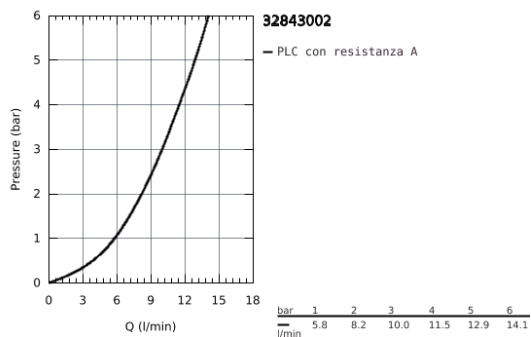

32 843 002 EUROSMART COSMOPOLITAN MISCELATORE MONOCOMANDO PER LAVELLO

DESCRIZIONE PRODOTTO

- Colore: cromo
- bocca alta
- cartuccia a dischi ceramici da 35 mm con tecnologia GROHE SilkMove
- canale interno dedicato al passaggio dell'acqua piombo e nichel free
- dotato di serie di limitatore di portata regolabile
- bocca girevole
- angolo di rotazione 150°
- set di fissaggio in metallo
- maximum flow rate (at 3 bar): 10 l/min

32 843 002 EUROSMART COSMOPOLITAN MISCELATORE MONOCOMANDO PER LAVELLO

PARTI DI RICAMBIO , aprile 2020 – now

1: Leva (Ordine n. 46683000)

2: Mousseur (Ordine n. 48418000)

3: Cartuccia (Ordine n. 46374000)

4: Set di installazione (Ordine n. 48477000)