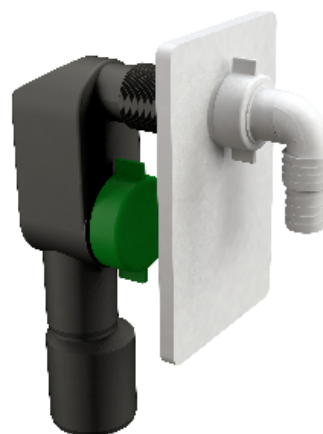

3200EC50B9

CRIOLLO - Piastra ed accessori in plastica colore bianco

Sifone ad incasso per lavatrice o lavastoviglie

Scheda tecnica

Descrizione specifica	Saldabile con tubi in PEHD
Materiale	PEHD + ABS
Colore	NERO + BIANCO
Applicazione	Per lavatrice o lavastoviglie