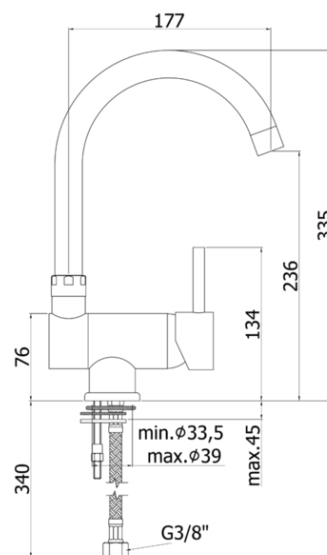

stick

DESCRIZIONE | DESCRIPTION

- Miscelatore lavello monoforo con canna orientabile completo di:
- aeratore M22x1
- set 2 flessibili inox 3/8"G

- One-hole sink mixer with swivelling spout complete with:
- aerator M22x1
- set of 2 stainless steel hoses 3/8"G

ARTICOLO | ARTICLE

SK 189..

- con canna reclinabile
- altezza minima per apertura finestra 76mm
- with reclining spout
- minimum height for windows opening 76mm

RAPPORTO PROVA PORTATA | FLOW RATE REPORT

	Uscita outlet	Pressione / Pressure (bar)									
		0,5	1	1.5	2	2.5	3	3.5	4	4.5	5
Portata / Flow rate (l / min)		6.2	8.9	10.92	12.62	14.14	15.53	16.74	17.97	19.04	20.1