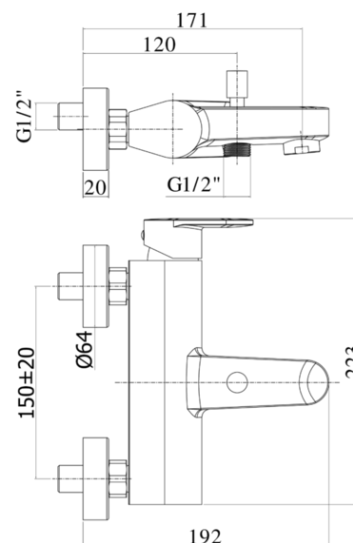

candy

DESCRIZIONE | DESCRIPTION

- Miscelatore vasca/doccia con deviatore completo di:
- aeratore M28x1
- set 2 eccentrici 1/2"x3/4"G e rosoni
- Bath/shower mixer with diverter complete with:
- aerator M28x1
- set of 2 S-wall-unions 1/2"x3/4"G and wall-plates

FINITURE | FINISHES

- CA 023..**
CR - Cromo | Chrome
- CA 026..**
CR - Cromo | Chrome
- CA 022..**
CR - Cromo | Chrome

ARTICOLO | ARTICLE

CA 023..

- con supporto a muro snodato in ABS
- con doccia e flessibile
- with ABS joint wall bracket
- with hand-shower and flexible hose

CA 026..

- con supporto a muro fisso in ABS
- con doccia e flessibile
- with ABS fixed wall bracket
- with hand-shower and flexible hose

CA 022..

- senza set doccia
- without shower set

RAPPORTO PROVA PORTATA | FLOW RATE REPORT

		Pressione / Pressure (bar)									
		Uscita outlet	0,5	1	1.5	2	2.5	3	3.5	4	4.5
Portata / Flow rate (l / min)	bocca - spout	6.81	9.71	11.89	13.75	15.34	16.9	18.23	19.51	20.74	21.87
	doccia - hand shower	8.36	11.97	14.59	16.94	18.8	20.78	22.44	24.02	25.4	26.76