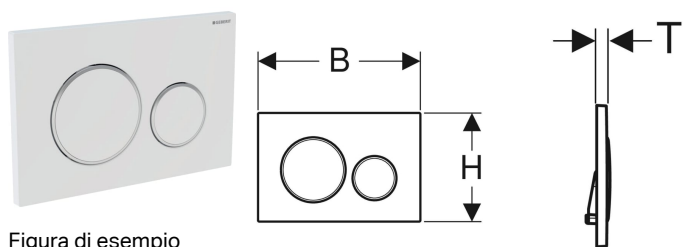

Placca di comando Geberit Sigma20 per risciacquo a due quantità

Figura di esempio

Destinazioni d'uso

- Per l'azionamento del risciacquo con cassette di risciacquo da incasso Sigma

Proprietà

- Azionamento frontale

Materiale in dotazione

- Telaio di fissaggio
- 2 perni distanziatori

- Perni di comando isolati acusticamente, regolazione veloce senz'attrezzi

Dati tecnici

Forza di azionamento | < 20 N

- 2 perni di comando

Accessori

- Bocchetta d'inserimento per stick Geberit DuoFresh, per cassetta di risciacquo da incasso Sigma 12 cm
- Bocchetta d'inserimento per stick Geberit DuoFresh, per cassetta di risciacquo da incasso Sigma 8 cm
- Modulo Geberit DuoFresh con attivazione automatica e bocchetta d'inserimento per stick Geberit DuoFresh, per cassetta di risciacquo da incasso Sigma 12 cm
- Modulo Geberit DuoFresh con attivazione automatica e bocchetta d'inserimento per stick Geberit DuoFresh, per cassetta di risciacquo da incasso Sigma 8 cm
- Set di prolunga Geberit per cassette di risciacquo da incasso Sigma, Omega e Kappa