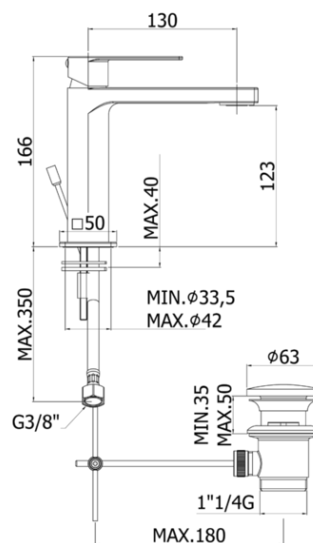

## DESCRIZIONE | DESCRIPTION

- Miscelatore lavabo completo di:
  - aeratore M24x1
  - set 2 flessibili inox 3/8"G
- Wash basin mixer complete with:
  - aerator M24x1
  - set of 2 stainless steel hoses 3/8"G

## ARTICOLO | ARTICLE

- TA 075..**
- con scarico automatico 1"1/4G
  - with 1"1/4G pop up waste

- TA 071..**
- senza scarico
  - without pop up waste

- TA 071K..**
- con scarico Clic-Clac 1"1/4G
  - with 1"1/4G Clic-Clac press top waste