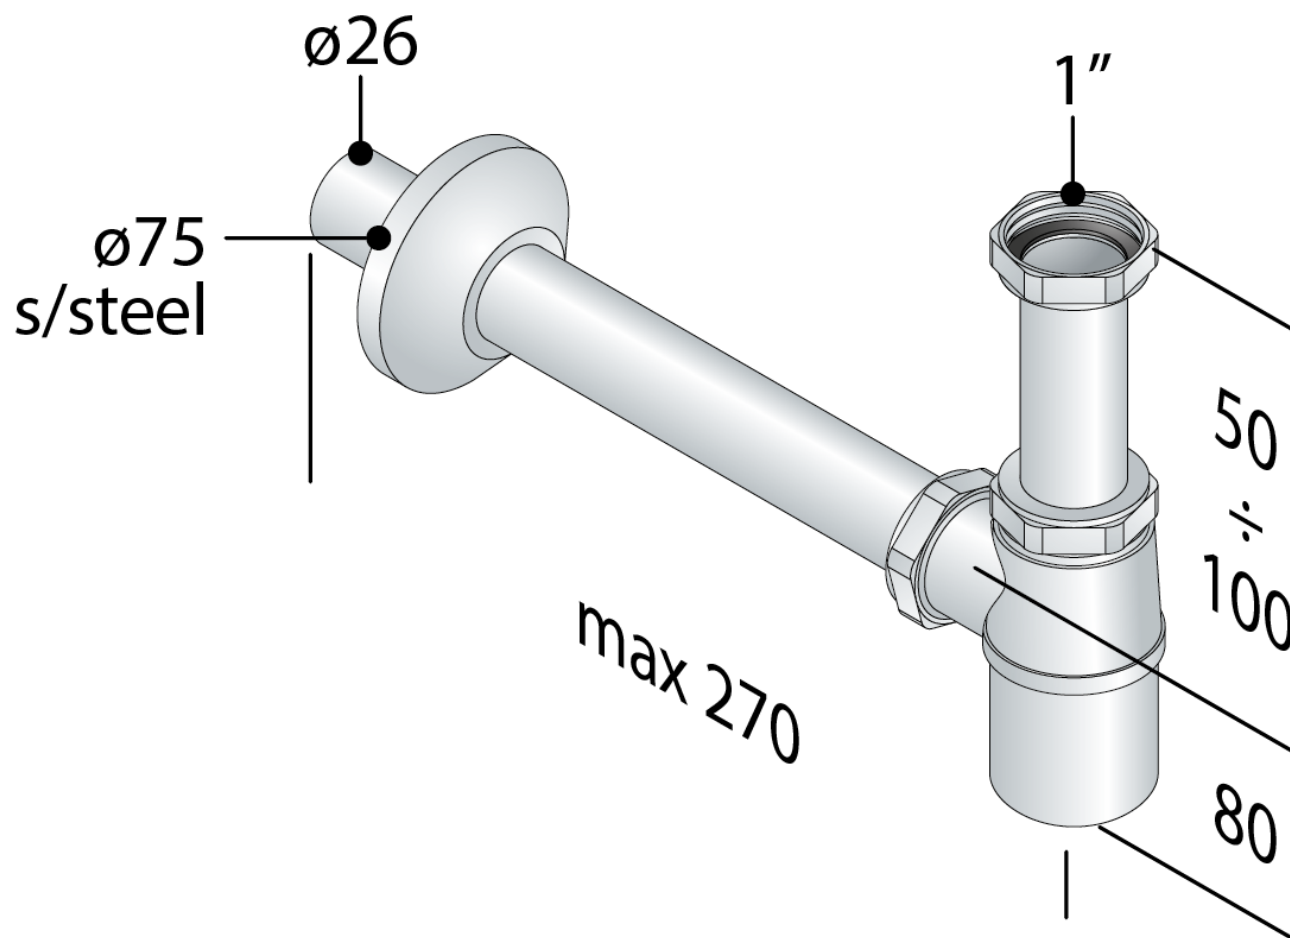

317.222.4

Europa

Sifone bottiglia in ottone cromato

1. entrata H. 75 × 1"
2. uscita L. 250 × \varnothing 26
3. rosone inox \varnothing 75

317.222.5

Europa

Sifone bottiglia in ottone cromato

1. entrata H. 75 × 1"¼
2. uscita L. 250 × ø32
3. rosone inox ø75