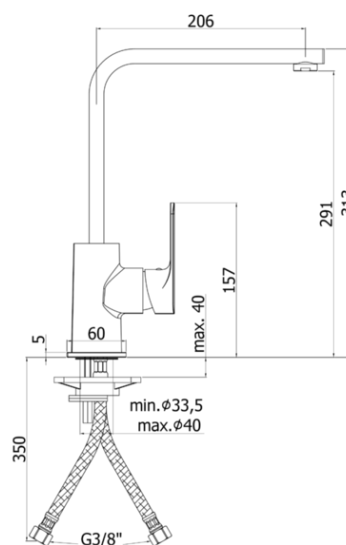

sly

DESCRIZIONE | DESCRIPTION

- Miscelatore lavello monoforo completo di:
- aeratore M24x1
- set 2 flessibili inox 3/8"G

- One-hole sink mixer complete with:
- aerator M24x1
- set of 2 stainless steel hoses 3/8"G

ARTICOLO | ARTICLE

SY 180..

- con canna orientabile
- with swivelling spout

RAPPORTO PROVA PORTATA | FLOW RATE REPORT

	Uscita outlet	Pressione / Pressure (bar)									
		0,5	1	1.5	2	2.5	3	3.5	4	4.5	5
Portata / Flow rate (l / min)		4.83	7.03	8.67	10.02	11.29	12.3	13.35	14.3	15.14	16

DOCUMENTI TECNICI | TECHNICAL DOCUMENTS

DIAGRAMMA
PORTATA 1

ISTRUZIONI
INSTALLAZIONE

ESPLOSO
RICAMBI
SY 180