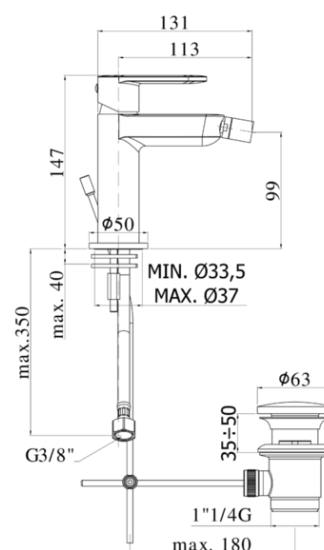

candy

DESCRIZIONE | DESCRIPTION

- Miscelatore bidet completo di:
 - con snodo e aeratore M16x1
 - set 2 flessibili inox 3/8" G
- Bidet mixer complete with:
 - with swivel joint and aerator M16x1
 - set of 2 stainless steel hoses 3/8" G

ARTICOLO | ARTICLE

CA 135..

- con scarico automatico 1"1/4G
- with 1"1/4G pop up waste

CA 131..

- senza scarico
- without pop up waste

CA 131K..

- con scarico Clic-Clac 1"1/4G
- with 1"1/4G Clic-Clac press top waste