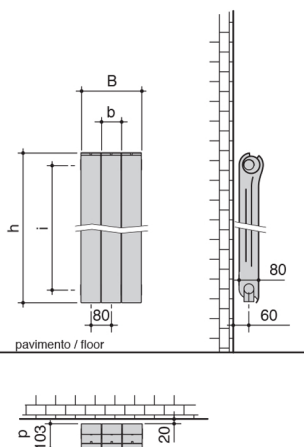

MODELLO model	h (mm) altezza height	b (mm) larghezza width	i (mm) interasse center distance	p (mm) profondità depth	peso weight kg	contenuto d'acqua water content lt	resa termica / thermal output w		
							Δt 30°	Δt 50°	Δt 60°
500	598	80	500	103	1,4	0,5	54,1	103,2	129,9
600	698	80	600	103	1,6	0,5	62,1	118,6	149,4
800	898	80	800	103	2,1	0,7	76,8	149,2	189,1

$B = (8 \times N) + 20 \text{ mm}$
 $N = (\text{max } 14) \text{ n}^\circ \text{ elementi batteria}$
 $(\text{max } 14) \text{ n}^\circ \text{ elements battery}$

ACCESSORI / ACCESSORIES

Set Basic valvola e detentore
Basic valve and detentor set