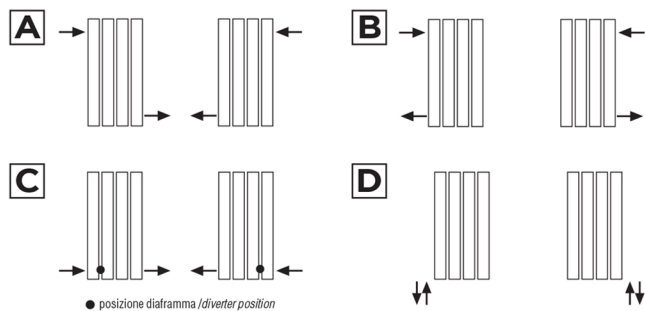

ALLACCIAMENTI / CONNECTIONS