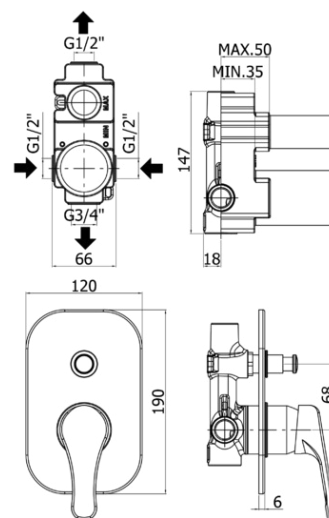

nettuno

DESCRIZIONE | DESCRIPTION

- Miscelatore incasso doccia (2 uscite) completo di:
- piastra in metallo 120x190mm
- attacchi calda/fredda e superiore 1/2"G - attacco inferiore 3/4"G

- Concealed shower mixer (2 outlets) complete with:
- metal wall plate 120x190 mm
- 1/2"G hot/cold and upper connections - 3/4"G lower connection

ARTICOLO | ARTICLE

NT 015..

- con deviatore a pulsante
- with push diverter

RAPPORTO PROVA PORTATA | FLOW RATE REPORT

	Uscita outlet	Pressione / Pressure (bar)									
		0,5	1	1.5	2	2.5	3	3.5	4	4.5	5
Portata / Flow rate (l / min)	uscita sopra - up outlet	9.37	13.13	16.03	18.55	20.7	22.72	24.15	26.17	27.46	29.12
	uscita sotto - under outlet	7.69	10.65	12.96	14.94	16.65	18.25	19.63	21.03	22.28	23.48