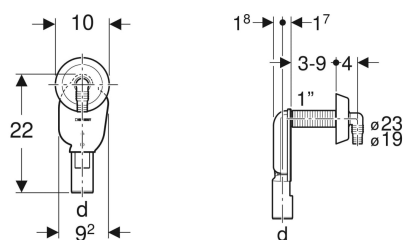

**Sifone da incasso Geberit per apparecchi, con un allacciamento**

Figura di esempio

**Destinazioni d'uso**

- Per l'installazione nascosta
- Per il collegamento di lavatrici e lavastoviglie

**Dati tecnici**

Altezza della chiusura idraulica	50 mm
Materiale	Materiale sintetico

**Materiale in dotazione**

- Sifone in PP
- Rosone da parete
- Portagomma a gomito  $\varnothing$  19/23 mm
- Protezione del filetto

No. art.	Colore / superficie	d, $\varnothing$	Portata di scarico
152.234.11.1	Bianco	40 mm	0.6 l/s
152.234.21.1	Cromato lucido	40 mm	0.6 l/s