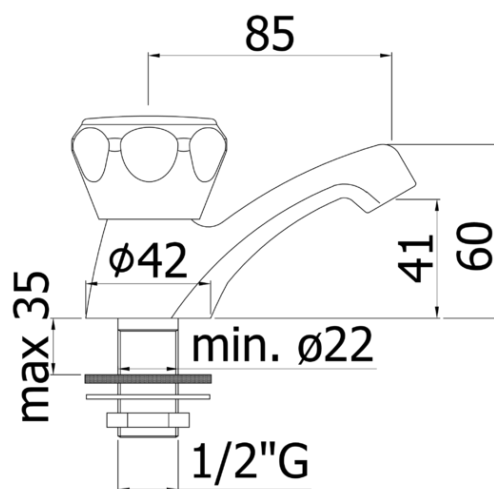

danubio

DESCRIZIONE | DESCRIPTION

- Rubinetto lavabo completo di:
- rompigitto
- attacco 1/2"G

- Basin tap complete with:
- anti splash
- 1/2"G connection

ARTICOLO | ARTICLE

DA 090..

- Rubinetto lavabo (solo acqua fredda)
- Basin tap (cold water only)

DOCUMENTI TECNICI | TECHNICAL DOCUMENTS

ESPLOSO
RICAMBI
DA 090

FINITURE | FINISHES

DA 090..

CR - Cromo | Chrome