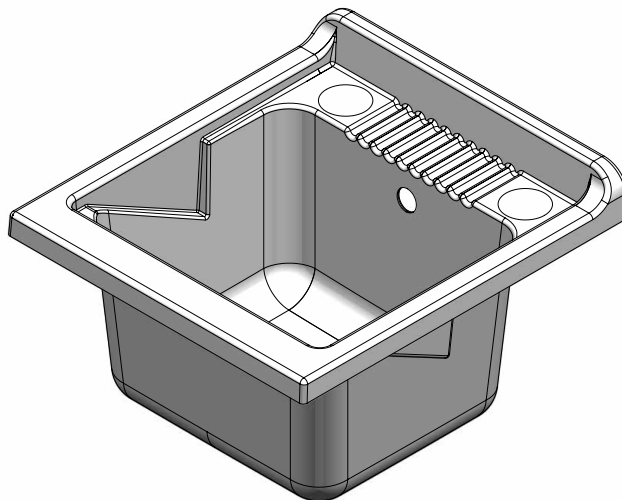

Mobile: Resina plastica resistente all'acqua

Maniglie: Cromate

Vasca: Materiale plastico, forabile per installazione rubinetto

Asse: Resina plastica

Scarico: Sifone autopulente con attacco lavatrice, pileta, tappo e troppopieno

Piedini: Regolabili in altezza, 15 mm

Features

Furniture: Plastic material water-proof

Handles: Chromed

Basin: Plastic material, it can be punched to install the faucet

Washing board: Plastic resin

Drain: Self-cleaning siphon with washing-machine coupling, drain, plug and overflow

Feet: Adjustable height, 15 mm

Art. 2030

AMPHORA

Vasca in resina speciale 45x50 cm
Plastic basin 45x50 cm

Dimensioni (mm) - Dimensions (mm)

Junior

Art. 9003

Art. 9003K **KIT**

Campo di applicazione

Installazione interna o esterna

Field of application

Internal or external installation

Caratteristiche

Mobile: Resina plastica resistente all'acqua

Maniglie: Cromate

Vasca: Materiale plastico, forabile per installazione rubinetto