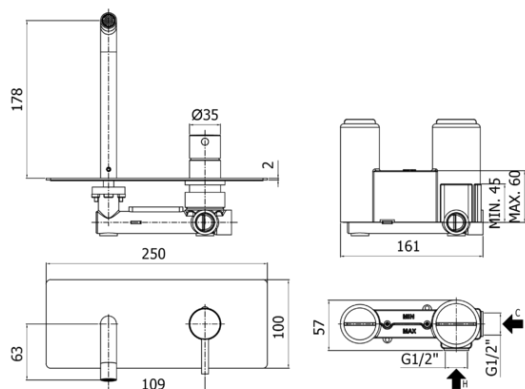

## DESCRIZIONE | DESCRIPTION

- Miscelatore incasso lavabo completo di:
  - piastra in acciaio inox 250x100mm
  - attacchi 1/2"G
- Concealed single lever basin mixer complete with:
  - stainless steel wall plate 250x100mm
  - 1/2"G connections

## ARTICOLO | ARTICLE

**SK 104..**

- con bocca e aeratore M16x1 - l. 123mm
- with spout and aerator M16x1 - l. 123mm

**SK 105..**

- con bocca e aeratore M16x1 - l. 178mm
- with spout and aerator M16x1 - l. 178mm

**SK 106..**

- con bocca e aeratore M16x1 - l. 248mm
- with spout and aerator M16x1 - l. 248mm