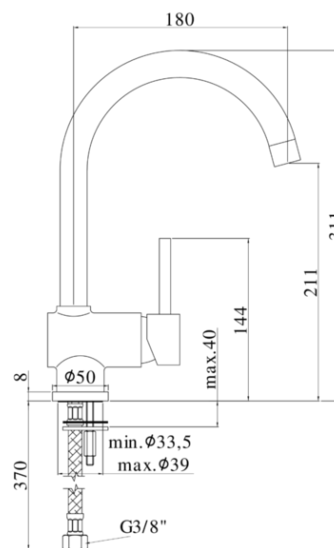

stick

DESCRIZIONE | DESCRIPTION

- Miscelatore lavello monoforo completo di:
- aeratore M22x1F
- set 2 flessibili inox 3/8"G

- One-hole sink mixer complete with:
- aerator M22x1F
- set of 2 stainless steel hoses 3/8"G

ARTICOLO | ARTICLE

SK 180..

- con canna orientabile
- with swivelling spout

RAPPORTO PROVA PORTATA | FLOW RATE REPORT

	Uscita outlet	Pressione / Pressure (bar)									
		0,5	1	1.5	2	2.5	3	3.5	4	4.5	5
Portata / Flow rate (l / min)		5.61	7.78	9.47	10.88	12.1	13.5	14.59	15.45	16.55	17.06