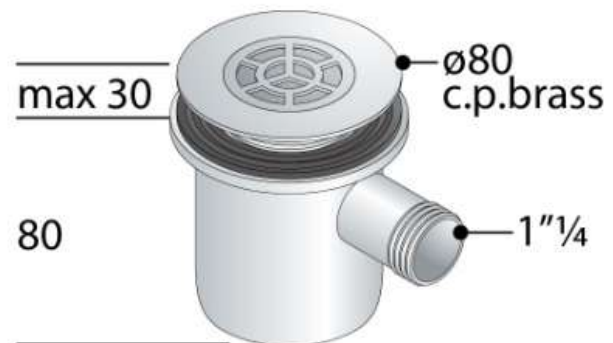

61.065.5

Pozzetto sfiorato in ottone per piatti doccia con foro $\varnothing 60$

1. griglia $\varnothing 45$ in ottone cromato
2. piletta $\varnothing 80$ in ottone cromato
3. uscita $1\frac{1}{4}$
4. senza dado ne codolo
5. ingombro sotto piatto doccia 80

Chiusura idraulica (mm)

40

Portata d'acqua (l/min)

30

Misure

$\varnothing 80 \times 1\frac{1}{4}$