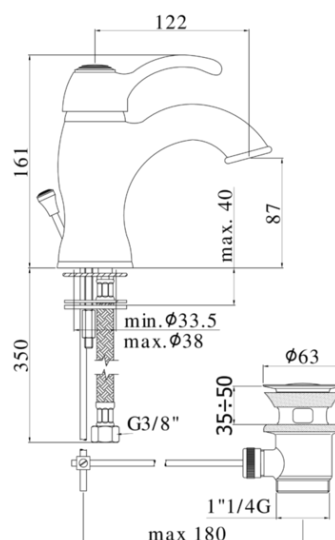

## DESCRIZIONE | DESCRIPTION

- Miscelatore lavabo completo di:
  - aeratore M24x1
  - set 2 flessibili inox 3/8"G
- Wash basin mixer complete with:
  - aerator M24x1
  - set of 2 stainless steel hoses 3/8"G