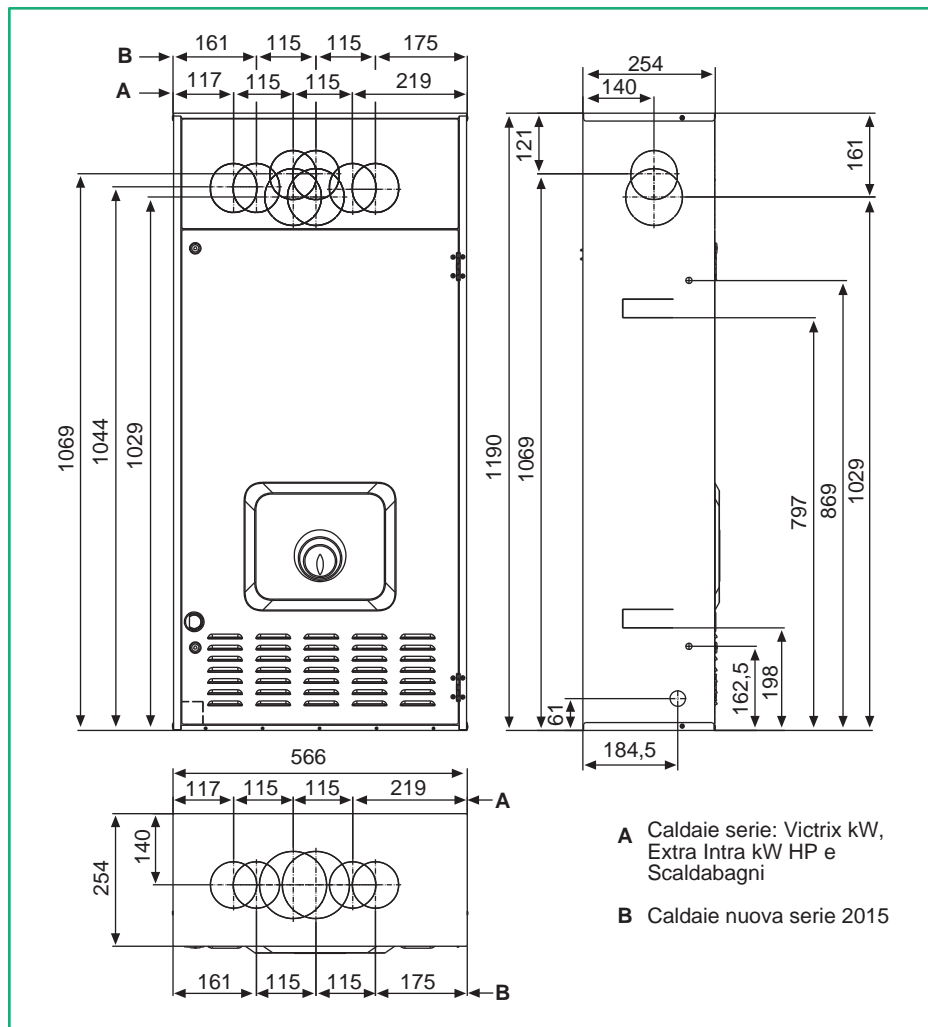

TELAIO AD INCASSO OMNI

IMMERGAS

KIT PORTELLO PER TELAIO VICTRIX TT